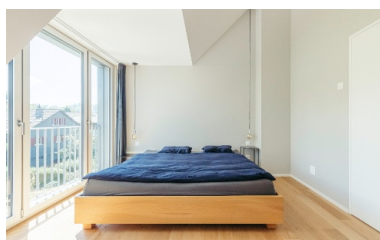

Die blauen Wände setzen charmante Akzente im grosszügigen Badezimmer und harmonieren mit dem Fussboden aus Holz.

Schlicht und frisch wirkt der Innenausbau im aufgestockten neuen Dachgeschoss des Einfamilienhauses.

# Aufstockung EFH in der Stadt

St. Gallen, CH

Das Bad erhält mit den auffallenden blauen Wänden, dem schwebenden Doppellavabo und dem Holzboden eine verspielte Note.

Durch die hohe, abgeschrägte Decke entsteht ein grosszügiges, elegantes Schlafzimmer.