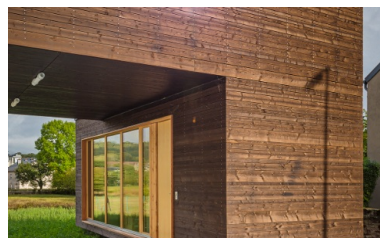

Aus Bergrestaurant wird Architekturbüro

Modulbau zeigt seine Vielseitigkeit: Einst boten die Raummodule aus Holz nebeneinander platziert den Berggästen auf dem Chäserrugg als Interimsrestaurant Raum für Rast. Nun bieten einige der Module, übereinandergestapelt, den Planern von FAT Architects in Luxemburg modernen Arbeitsraum.

Sie stapelten die Rohbaukonstruktionen einschliesslich Fenster auf Punktfundamenten so aufeinander, dass wenig Umbauaufwand nötig war. Einige zusätzliche Wände im Innern, gelochte 3-Schichtplatten für die Deckenverkleidung, eine Treppe und eine horizontale Rhomboid-Fassadenschalung reichten, um einen kleinen, feinen Büromodulbau mit 80 m² Fläche auf zwei Stockwerken zu gestalten: 30 m² Büro, 15 m² Besprechungsraum, 7 m² Küche, und weitere 4,5 m² Fläche für Entrée, Toilette und Dusche. Elektroheizkörper sorgen für die Wärme und ein Kleinboiler für heisses Wasser.

Angenehmer Innenausbau aus Holz mit modernen Akzenten.

Gekonnte kombiniert und verkleidet, bilden die Raummodule aus Holz ein kleines, schickes Bürogebäude.

Die hellen Akzente auf der dunkeln Holzfassaden sowie die schlichten Linien des Gebäudes harmonieren perfekt.