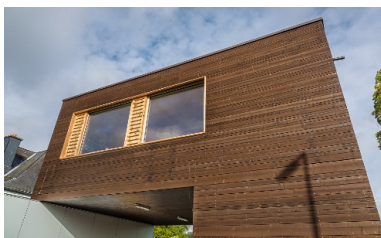

Aus Bergrestaurant wird Architekturbüro

Modulbau zeigt seine Vielseitigkeit: Einst boten die Raummodule aus Holz nebeneinander platziert den Berggästen auf dem Chäserrugg als Interimsrestaurant Raum für Rast. Nun bieten einige der Module, übereinandergestapelt, den Planern von FAT Architects in Luxemburg modernen Arbeitsraum.

Als unser Unternehmen nach den Plänen von Herzog & de Meuron die Bergstation auf dem Chäserrugg realisierte, errichteten wir für die Bauphase ein Restaurant-Provisorium aus Holzmodulen. Drei dieser Module, die nach Bauabschluss bei uns zwischenlagerten, erregten das Interesse von FAT Architects, unseren Partnern im Projekt Innovationspark Dübendorf und führten schliesslich zur Idee, daraus ein Vorzeigeobjekt für den Holz- und Modulbau zu schaffen – ihr eigenes Bürogebäude. .

Sie stapelten die Rohbaukonstruktionen einschliesslich Fenster auf Punktfundamenten so aufeinander, dass wenig Umbauaufwand nötig war. Einige zusätzliche Wände im Innern, gelochte 3-Schichtplatten für die Deckenverkleidung, eine Treppe und eine horizontale Rhomboid-Fassadenschalung reichten, um einen kleinen, feinen Büromodulbau mit 80 m² Fläche auf zwei Stockwerken zu gestalten: 30 m² Büro, 15 m² Besprechungsraum, 7 m² Küche, und weitere 4,5 m² Fläche für Entrée, Toilette und Dusche. Elektroheizkörper sorgen für die Wärme und ein Kleinboiler für heisses Wasser.

Angenehmer Innenausbau aus Holz mit modernen Akzenten.

Gekonnte kombiniert und verkleidet, bilden die Raummodule aus Holz ein kleines, schickes Bürogebäude.

Die hellen Akzente auf der dunkeln Holzfassaden sowie die schlichten Linien des Gebäudes harmonieren perfekt.